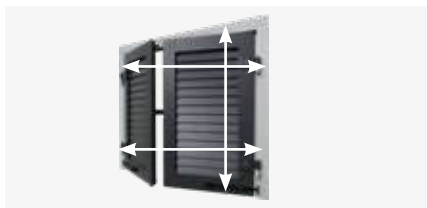

ATOUTS DU PRODUIT EN DETAIL

Mesure facile

Mesurez la largeur et la hauteur de la fenêtre et vous disposez déjà des cotes pour le précadre.