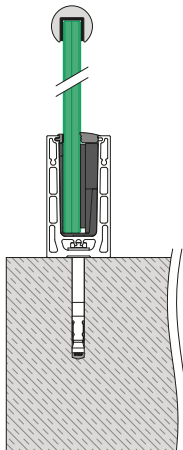

Incluye un sistema de drenaje de agua integrado.

Easy Glass Smart

Capacidad:	Uso ligero a medio
Uso:	Interiores y exteriores
Versiónes:	Montaje superior, en suelo y lateral
Aplicación:	Balcones/galerías, pasarela/ separadores, escaleras
Material:	Aluminio (bruto y pulido)
Grosor del vidrio:	De 12 a 21,52 mm

Cómo fijar el vidrio con Q-disc® System

- 1** Coloque el inserto especial en el perfil para suelo Smart.
- 2** Ponga en posición el panel de vidrio.
- 3** Introduzca un Q-disc en cada inserto. Podrá confirmar que está en posición con un clic.
- 4** Conecte la herramienta Q-disc al disco y gírela en el sentido de las agujas del reloj para asegurar el vidrio en un solo movimiento.

 **Vídeo de instalación:**
www.q-railing.com/videos

Smart Montaje superior

- También es apto para montaje en suelo

Smart Montaje lateral

- Tira protectora de perfil para suelo opcional
- También para petos (para la instalación en el interior de un balcón)