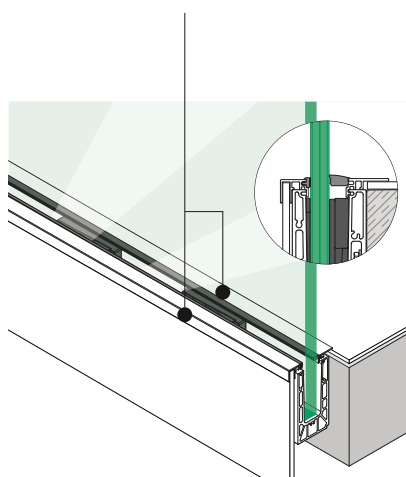

OPCIONAL: REMATE DE EXTERIORES

Opciones

Rellenos

Vidrio

Acabado superior

Protección de bordes

Perfil en U, redondeado

Perfil en U, angular

Pasamanos, redondeado

Pasamanos, angular

Aluminio

Acero inoxidable

Madera

Iluminación

Spotlight

Linear Light

Soluciones personalizadas

Corte

Recubrimiento en polvo

Extra

Remate de exteriores para tira protectora vertical

Remate de exteriores para tira protectora horizontal