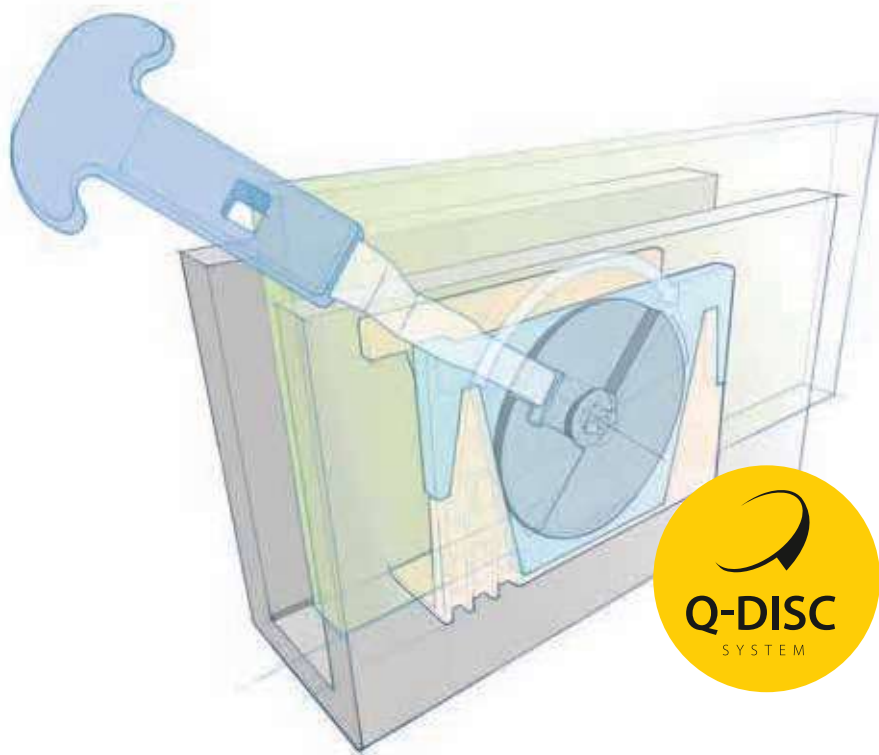

EASY GLASS® SMART

RECORD DE VELOCIDAD

Un montaje de vidrio imbatible

Easy Glass® Smart es una auténtica revolución en el mundo de las barandillas. Permite fijar el vidrio en un santiamén y con libertad en el montaje de los anclajes para que pueda controlar sus costes y tiempo de instalación. Además, todo el montaje se realiza desde el interior del balcón.

El Q-disc® System es el primero de su clase, un revolucionario mecanismo de sujeción de vidrio que consiste en un inserto especial y el ingenioso Q-disc. Al introducirlo en el perfil para suelo Smart, mantiene los paneles de vidrio en su lugar de una manera extremadamente segura. El montaje y desmontaje del vidrio es tan sencillo que permite realizar los proyectos a una velocidad increíble.

Incluye un sistema de drenaje de agua integrado.

Easy Glass Smart

Capacidad:	Uso ligero a medio
Uso:	Interiores y exteriores
Versiónes:	Montaje superior, en suelo y lateral
Aplicación:	Balcones/galerías, pasarela/ separadores, escaleras
Material:	Aluminio (bruto y pulido)
Grosor del vidrio:	De 12 a 21,52 mm

Cómo fijar el vidrio con Q-disc® System

- 1** Coloque el inserto especial en el perfil para suelo Smart.
- 2** Ponga en posición el panel de vidrio.
- 3** Introduzca un Q-disc en cada inserto. Podrá confirmar que está en posición con un clic.
- 4** Conecte la herramienta Q-disc al disco y gírela en el sentido de las agujas del reloj para asegurar el vidrio en un solo movimiento.