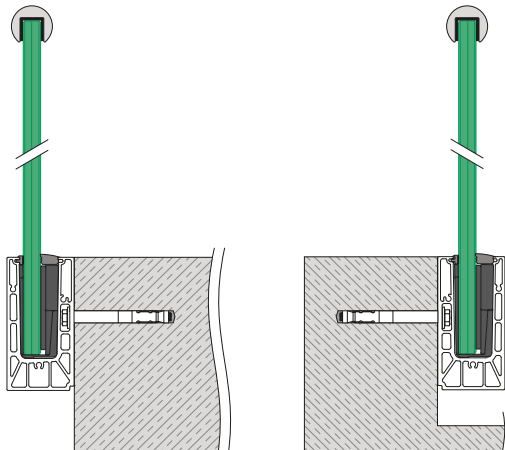

Incluye un sistema de drenaje de agua integrado.

Easy Glass Smart

Capacidad:	Uso ligero a medio
Uso:	Interiores y exteriores
Versiónes:	Montaje superior, en suelo y lateral
Aplicación:	Balcones/galerías, pasarela/ separadores, escaleras
Material:	Aluminio (bruto y pulido)
Grosor del vidrio:	De 12 a 21,52 mm

Cómo fijar el vidrio con Q-disc® System

- 1** Coloque el inserto especial en el perfil para suelo Smart.
- 2** Ponga en posición el panel de vidrio.
- 3** Introduzca un Q-disc en cada inserto. Podrá confirmar que está en posición con un clic.
- 4** Conecte la herramienta Q-disc al disco y gírela en el sentido de las agujas del reloj para asegurar el vidrio en un solo movimiento.

 **Vídeo de instalación:**
www.q-railing.com/videos

Smart Montaje superior

- También es apto para montaje en suelo

Smart Montaje lateral

- Tira protectora de perfil para suelo opcional
- También para petos (para la instalación en el interior de un balcón)

Easy Glass Smart	UK	DE	NL	IT	CH	ES	FR
Max. carga lineal (kN/m)	0,74	1,0	1,0	2,0	1,6	3,0	1,0

Para las especificaciones técnicas de montaje y medidas del cristal, ver los respectivos certificados. Si desea más información visite nuestra web: www.q-railing.com/certificados