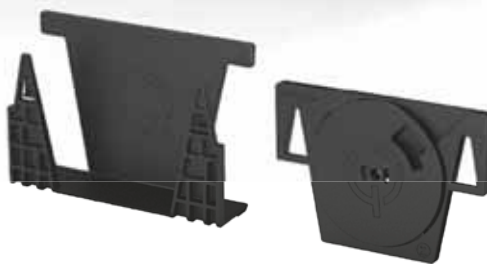

EASY GLASS® SMART

RECORD DE VELOCIDAD

Un montaje de vidrio imbatible

Easy Glass® Smart es una auténtica revolución en el mundo de las barandillas. Permite fijar el vidrio en un santiamén y con libertad en el montaje de los anclajes para que pueda controlar sus costes y tiempo de instalación. Además, todo el montaje se realiza desde el interior del balcón.

El Q-disc® System es el primero de su clase, un revolucionario mecanismo de sujeción de vidrio que consiste en un inserto especial y el ingenioso Q-disc. Al introducirlo en el perfil para suelo Smart, mantiene los paneles de vidrio en su lugar de una manera extremadamente segura. El montaje y desmontaje del vidrio es tan sencillo que permite realizar los proyectos a una velocidad increíble.

Incluye un sistema de drenaje de agua integrado.

Easy Glass Smart

Capacidad:	Uso ligero a medio
Uso:	Interiores y exteriores
Versiónes:	Montaje superior, en suelo y lateral
Aplicación:	Balcones/galerías, pasarela/ separadores, escaleras
Material:	Aluminio (bruto y pulido)
Grosor del vidrio:	De 12 a 21,52 mm

Cómo fijar el vidrio con Q-disc® System

- 1** Coloque el inserto especial en el perfil para suelo Smart.
- 2** Ponga en posición el panel de vidrio.
- 3** Introduzca un Q-disc en cada inserto. Podrá confirmar que está en posición con un clic.
- 4** Conecte la herramienta Q-disc al disco y gírela en el sentido de las agujas del reloj para asegurar el vidrio en un solo movimiento.