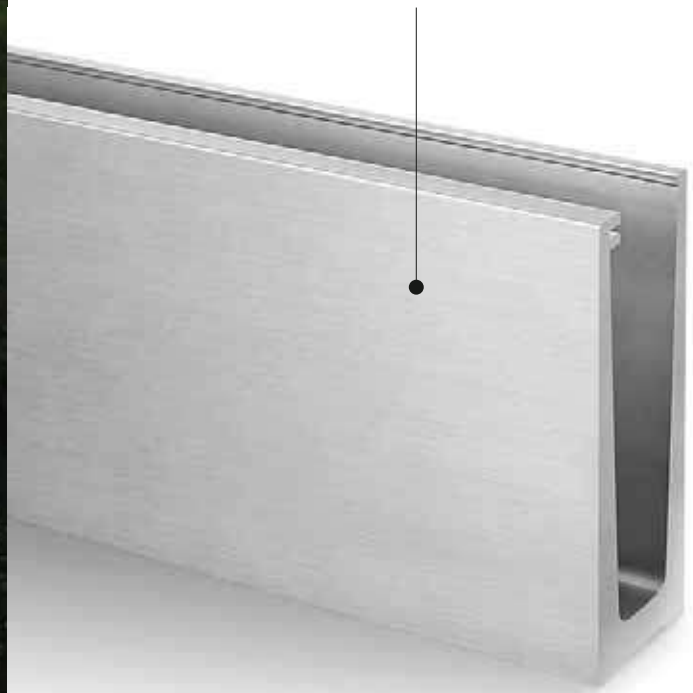

A wide-angle photograph of a modern balcony with a glass railing. The balcony floor is light-colored and reflects the ambient light. The railing is made of clear glass panels held by thin metal spigots. In the background, a sunset is visible over a body of water, with a hillside and some buildings in the distance. The sky is a mix of orange, pink, and blue.

## Alta transparencia y muy buena fama

Easy Glass® Slim cumple todas sus expectativas para una barandilla de vidrio: diseño moderno, transparencia óptima y precio asequible.

Gracias al drenaje de agua integrado y al sistema Safety Wedge, podrá montar fácilmente la barandilla desde el interior y no necesitará un marco de montaje.

Slim es la solución perfecta para residencias privadas, oficinas y zonas públicas como tiendas.

Este perfil para suelo minimalista solo tiene 45 mm de ancho, por lo que resulta muy ligero y fácil de manejar.

# Easy Glass Slim

- Capacidad:** Uso ligero a medio
- Uso:** Interiores y exteriores
- Versiones:** Montaje superior, en suelo y lateral
- Aplicación:** Balcones/galerías, pasarela/ separadores, escaleras
- Material:** Aluminio (bruto, pulido y efecto plata mate)
- Grosor del vidrio:** De 12 a 21,52 mm