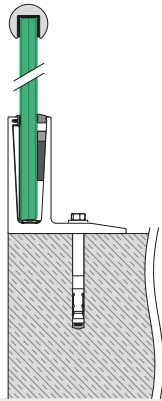

### Iluminación

Spotlight

Linear Light

### Slim

Montaje superior

- También es válido para montajes en el suelo
- Tira protectora de perfil para suelo opcional

### Slim F

Montaje superior

- Para suelos sin terminar
- Se puede instalar directamente sobre el borde del suelo