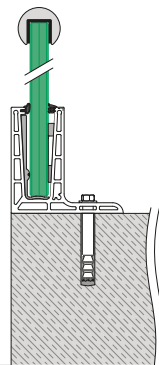

Con cinco variantes diferentes de perfiles para suelo, encontrará la solución perfecta para su proyecto.

Instale y alinee los vidrios comodamente

Easy Glass Pro

Capacidad: Ligera a intensa
Uso: Interiores y exteriores
Versiónes: Montaje superior, en suelo y lateral
Aplicación: Balcones/galerías, pasarela/ separadores, escaleras
Material: Aluminio (bruto y pulido)
Grosor del vidrio: De 12 a 21,52 mm

Soluciones personalizadas

Corte

Curvado 2D

Recubrimiento en polvo

Variantes Easy Glass Pro

Pro Montaje superior

- También es válido para montajes en el suelo
- Apariencia de acero inoxidable disponible
- Tira protectora de perfil para suelo opcional con iluminación LED

Pro F Montaje superior

- Para suelos sin terminar
- Se puede instalar directamente sobre el borde del suelo

Pro Montaje lateral

- Tira protectora de perfil para suelo opcional
- Se puede instalar sobre el borde del suelo o más allá

Pro Y Montaje lateral

- Para suelos sin terminar
- Se puede instalar directamente en o más allá del borde del suelo
- Tira protectora de perfil para suelo opcional

Pro Inverse Montaje lateral

- Para petos
- Tira protectora de perfil para suelo opcional