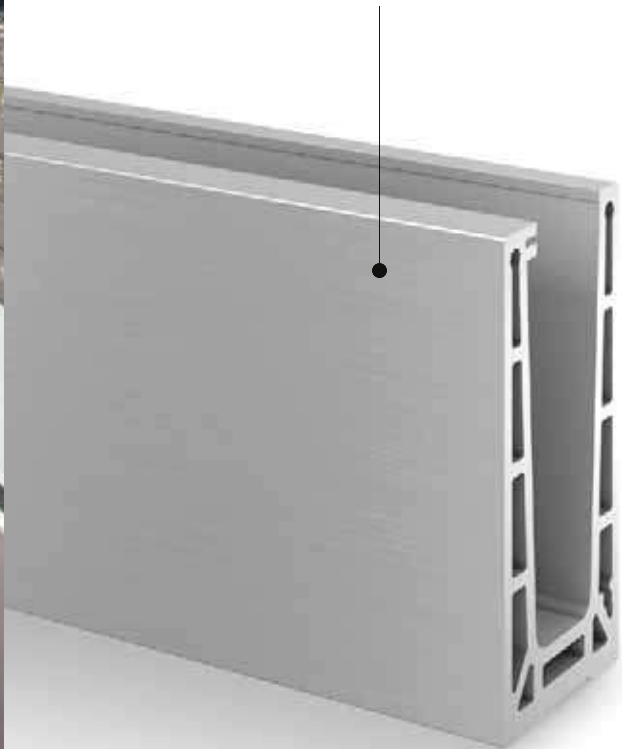

EASY GLASS[®] PRO

EL POLIFACÉTICO

Alineación de vidrio sencilla

Con Easy Glass® Pro, alinear paneles de vidrio verticalmente hasta 10 mm es coser y cantar. Además, podrá hacerlo desde el interior del balcón gracias al increíble sistema Safety Wedge.

Con cinco variantes diferentes de perfiles para suelo, encontrará la solución perfecta para su proyecto.

Instale y alinee los vidrios comodamente

Easy Glass Pro

Capacidad: Ligera a intensa
Uso: Interiores y exteriores
Versiónes: Montaje superior, en suelo y lateral
Aplicación: Balcones/galerías, pasarela/ separadores, escaleras
Material: Aluminio (bruto y pulido)
Grosor del vidrio: De 12 a 21,52 mm

Soluciones personalizadas

Corte

Curvado 2D

Recubrimiento en polvo

Variantes Easy Glass Pro

Pro Montaje superior

- También es válido para montajes en el suelo
- Apariencia de acero inoxidable disponible
- Tira protectora de perfil para suelo opcional con iluminación LED