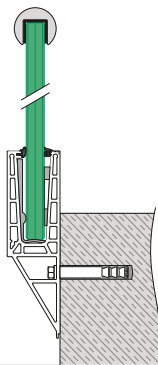

Con cinco variantes diferentes de perfiles para suelo, encontrará la solución perfecta para su proyecto.

Instale y alinee los vidrios comodamente

Easy Glass Pro

Capacidad: Ligera a intensa
Uso: Interiores y exteriores
Versiónes: Montaje superior, en suelo y lateral
Aplicación: Balcones/galerías, pasarela/ separadores, escaleras
Material: Aluminio (bruto y pulido)
Grosor del vidrio: De 12 a 21,52 mm

Soluciones personalizadas

Corte

Curvado 2D

Recubrimiento en polvo

Variantes Easy Glass Pro

Pro Montaje superior

- También es válido para montajes en el suelo
- Apariencia de acero inoxidable disponible
- Tira protectora de perfil para suelo opcional con iluminación LED

Pro F Montaje superior

- Para suelos sin terminar
- Se puede instalar directamente sobre el borde del suelo

Pro Montaje lateral

- Tira protectora de perfil para suelo opcional
- Se puede instalar sobre el borde del suelo o más allá

Pro Y Montaje lateral

- Para suelos sin terminar
- Se puede instalar directamente en o más allá del borde del suelo
- Tira protectora de perfil para suelo opcional

Pro Inverse Montaje lateral

- Para petos
- Tira protectora de perfil para suelo opcional