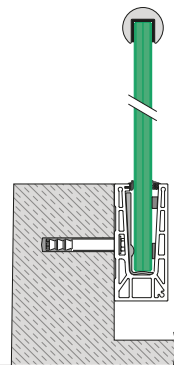

Con cinco variantes diferentes de perfiles para suelo, encontrará la solución perfecta para su proyecto.

Instale y alinee los vidrios comodamente

Easy Glass Pro

Capacidad: Ligera a intensa
Uso: Interiores y exteriores
Versiónes: Montaje superior, en suelo y lateral
Aplicación: Balcones/galerías, pasarela/ separadores, escaleras
Material: Aluminio (bruto y pulido)
Grosor del vidrio: De 12 a 21,52 mm

Soluciones personalizadas

Corte

Curvado 2D

Recubrimiento en polvo

Variantes Easy Glass Pro

Pro Montaje superior

- También es válido para montajes en el suelo
- Apariencia de acero inoxidable disponible
- Tira protectora de perfil para suelo opcional con iluminación LED

Pro F Montaje superior

- Para suelos sin terminar
- Se puede instalar directamente sobre el borde del suelo

Pro Montaje lateral

- Tira protectora de perfil para suelo opcional
- Se puede instalar sobre el borde del suelo o más allá

Pro Y Montaje lateral

- Para suelos sin terminar
- Se puede instalar directamente en o más allá del borde del suelo
- Tira protectora de perfil para suelo opcional

Pro Inverse Montaje lateral

- Para petos
- Tira protectora de perfil para suelo opcional