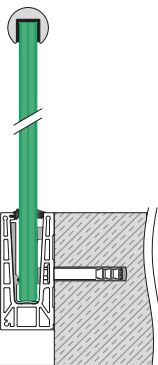

Con cinco variantes diferentes de perfiles para suelo, encontrará la solución perfecta para su proyecto.

Instale y alinee los vidrios comodamente

Easy Glass Pro

Capacidad: Ligera a intensa
Uso: Interiores y exteriores
Versiónes: Montaje superior, en suelo y lateral
Aplicación: Balcones/galerías, pasarela/ separadores, escaleras
Material: Aluminio (bruto y pulido)
Grosor del vidrio: De 12 a 21,52 mm

Soluciones personalizadas

Corte

Curvado 2D

Recubrimiento en polvo

Variantes Easy Glass Pro

Pro Montaje superior

- También es válido para montajes en el suelo
- Apariencia de acero inoxidable disponible
- Tira protectora de perfil para suelo opcional con iluminación LED

Pro F Montaje superior

- Para suelos sin terminar
- Se puede instalar directamente sobre el borde del suelo

Pro Montaje lateral

- Tira protectora de perfil para suelo opcional
- Se puede instalar sobre el borde del suelo o más allá

Pro Y Montaje lateral

- Para suelos sin terminar
- Se puede instalar directamente en o más allá del borde del suelo
- Tira protectora de perfil para suelo opcional

Pro Inverse Montaje lateral

- Para petos
- Tira protectora de perfil para suelo opcional