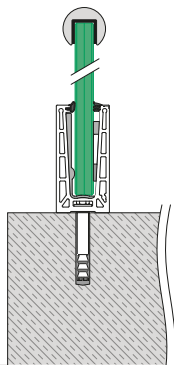

Con cinco variantes diferentes de perfiles para suelo, encontrará la solución perfecta para su proyecto.

Instale y alinee los vidrios comodamente

Easy Glass Pro

Capacidad: Ligera a intensa
Uso: Interiores y exteriores
Versiónes: Montaje superior, en suelo y lateral
Aplicación: Balcones/galerías, pasarela/ separadores, escaleras
Material: Aluminio (bruto y pulido)
Grosor del vidrio: De 12 a 21,52 mm

Pasamanos, angular

Aluminio

Acero inoxidable

Madera

Iluminación

Spotlight

Linear Light

Linear Light

Soluciones personalizadas

Corte

Curvado 2D

Recubrimiento en polvo

Variantes Easy Glass Pro

Pro Montaje superior

- También es válido para montajes en el suelo
- Apariencia de acero inoxidable disponible
- Tira protectora de perfil para suelo opcional con iluminación LED

Pro F Montaje superior

- Para suelos sin terminar
- Se puede instalar directamente sobre el borde del suelo

Pro Montaje lateral

- Tira protectora de perfil para suelo opcional
- Se puede instalar sobre el borde del suelo o más allá