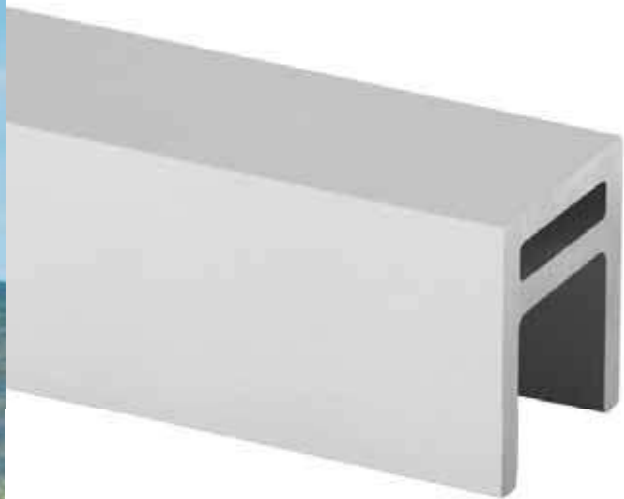

# EASY GLASS® HYBRID

LA CLARA RESPUESTA  
A LOS BALCONES

## Una barandilla con o sin postes de balaústres, ¡lo que prefiera!

Este versátil sistema es la solución perfecta para situaciones de instalación tales como balcones no volados. Cuando se instala entre dos paredes, se puede crear una barandilla totalmente de vidrio de hasta 3 metros de ancho, sin tener que emplear ningún poste de balaústres. Para anchuras más amplias, o en situaciones en las que no hay paredes de soporte, solo tiene que añadir postes de balaústres delgados. Con un perfil que mide tan solo 43 mm de alto, el sistema Hybrid crea estructuras elegantes a la par que robustas.

# Easy Glass Hybrid

- Capacidad:** Uso ligero a medio
- Uso:** Interiores y exteriores
- Versiones:** Montaje superior, lateral y en la pared
- Aplicación:** Balcones/galerías, pasarela/ separadores, Balcones franceses
- Material:** Aluminio (bruto y efecto plata mate), acero (recubrimiento en polvo RAL 7047 y recubrimiento electroforético)
- Grosor del vidrio:** De 8 a 13,52 mm