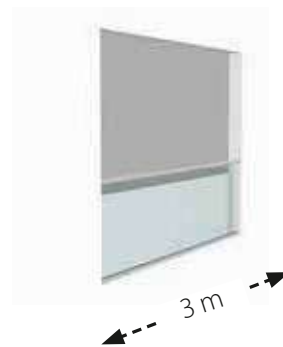

Barandilla de vidrio sin balaústres