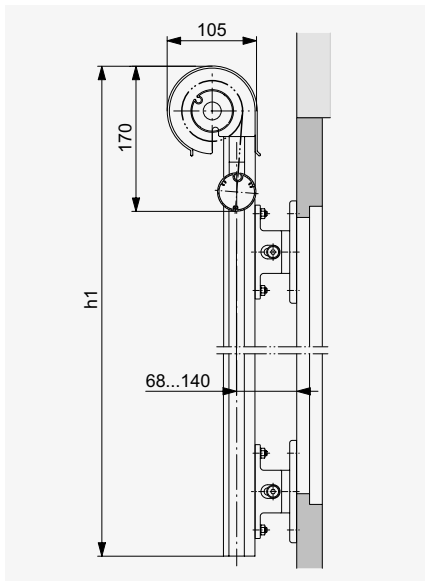

La técnica que convence en todo detalle

Sección vertical: ejemplo fachada

Rieles guía