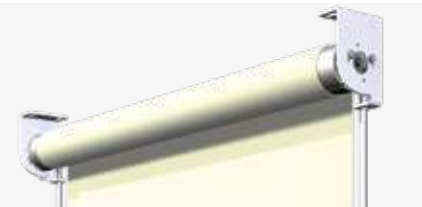

Sistema en nicho

El sistema en nicho puede integrarse en la fachada discretamente, y también está disponible con cable de guía, riel de guía o barra de guía.