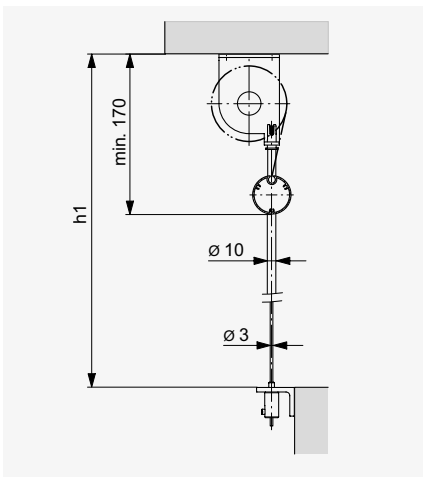

Rieles guía

SISTEMA EN NICHOS

Sigara®

Tipo de guía	Cable o barra guía		Rieles guía	
	Accionamiento manual	Accionamiento por motor	Accionamiento manual	Accionamiento por motor
Tejido individual				
Ancho mín. (bk)	400	600	400	650
Ancho máx. (bk)	4000	4000	3500	3500
Altura mín. (hl)	230	230	350	350
Altura máx. (hl)	3830	3830	3330	3330
Superficie máx.	10 m ²	10 m ²	8 m ²	8 m ²
Instalaciones acopladas	máx. 3 persianas*		máx. 3 persianas	
Ancho máx.	4000	8000**	6000	8000
Superficie máx.	10 m ²	24 m ²	8 m ²	18 m ²

* con Collection Soltis: tejido individual bk máx. 3500 | ** 7000 con Collection Soltis

Sección horizontal

Rieles guía

Cable / barra guía

Sección vertical: ejemplo bajo techo

Barra guía / cable

Rieles guía

Perfil en C redondo