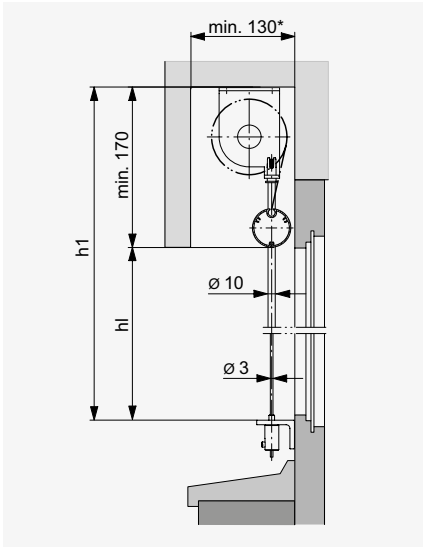

Sigara® Box

Tipo de guía	Cable o barra guía		Rieles guía	
	Acciona- miento manual	Acciona- miento por motor	Acciona- miento manual	Acciona- miento por motor
Tejido individual				
Ancho mín. (bk)	400	600	400	650
Ancho máx. (bk)	4000	4000	3500	3500
Altura mín. (h1)	400	400	520	520
Altura máx. (h1)	4000	4000	3500	3500
Superficie máx.	10 m ²	10 m ²	8 m ²	8 m ²
Instalaciones acopladas	máx. 3 persianas*		máx. 3 persianas	
Ancho máx.	4000	8000**	6000	8000
Superficie máx.	10 m ²	24 m ²	8 m ²	18 m ²

* con Collection Soltis: tejido individual bk máx. 3500 | ** 7000 con Collection Soltis

Sección horizontal

Rieles guía

Cable / barra guía

Sección vertical: ejemplo dintel

Cable / barra guía

* Accionamiento manual min. 150 mm

Rieles guía

SISTEMA EN NICHOS

Sigara®

Tipo de guía	Cable o barra guía		Rieles guía	
	Accionamiento manual	Accionamiento por motor	Accionamiento manual	Accionamiento por motor
Tejido individual				
Ancho mín. (bk)	400	600	400	650
Ancho máx. (bk)	4000	4000	3500	3500
Altura mín. (hl)	230	230	350	350
Altura máx. (hl)	3830	3830	3330	3330
Superficie máx.	10 m ²	10 m ²	8 m ²	8 m ²
Instalaciones acopladas	máx. 3 persianas*		máx. 3 persianas	
Ancho máx.	4000	8000**	6000	8000
Superficie máx.	10 m ²	24 m ²	8 m ²	18 m ²