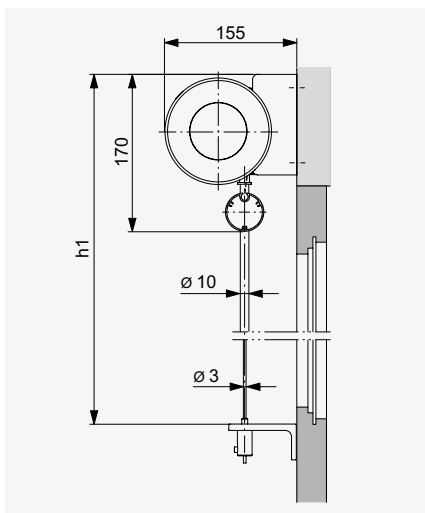

Cable / barra guía