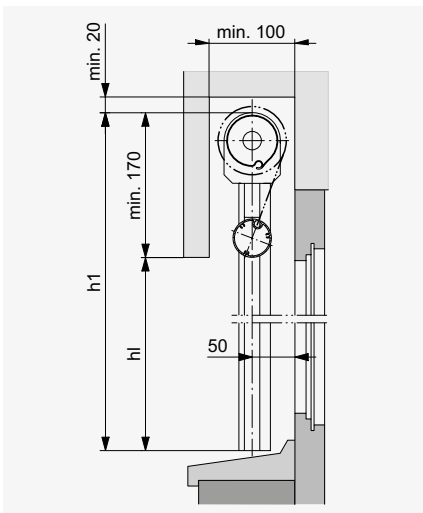

Sigara® Box

Tipo de guía	Cable o barra guía		Rieles guía	
	Acciona- miento manual	Acciona- miento por motor	Acciona- miento manual	Acciona- miento por motor
Tejido individual				
Ancho mín. (bk)	400	600	400	650
Ancho máx. (bk)	4000	4000	3500	3500
Altura mín. (h1)	400	400	520	520
Altura máx. (h1)	4000	4000	3500	3500
Superficie máx.	10 m ²	10 m ²	8 m ²	8 m ²
Instalaciones acopladas	máx. 3 persianas*		máx. 3 persianas	
Ancho máx.	4000	8000**	6000	8000
Superficie máx.	10 m ²	24 m ²	8 m ²	18 m ²

* con Collection Soltis: tejido individual bk máx. 3500 | ** 7000 con Collection Soltis

Sección horizontal

Rieles guía

Cable / barra guía

Sección vertical: ejemplo dintel

Cable / barra guía

* Accionamiento manual min. 150 mm

Rieles guía

SISTEMA EN NICHOS

Sigara®

Tipo de guía	Cable o barra guía		Rieles guía	
	Accionamiento manual	Accionamiento por motor	Accionamiento manual	Accionamiento por motor
Tejido individual				
Ancho mín. (bk)	400	600	400	650
Ancho máx. (bk)	4000	4000	3500	3500
Altura mín. (hl)	230	230	350	350
Altura máx. (hl)	3830	3830	3330	3330
Superficie máx.	10 m ²	10 m ²	8 m ²	8 m ²
Instalaciones acopladas	máx. 3 persianas*		máx. 3 persianas	
Ancho máx.	4000	8000**	6000	8000
Superficie máx.	10 m ²	24 m ²	8 m ²	18 m ²