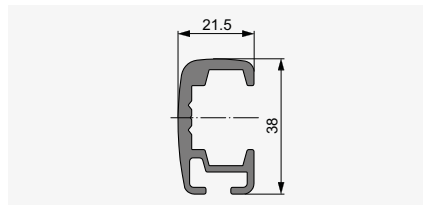

Rieles guía

SISTEMA EN NICHOS

Sigara®

Tipo de guía	Cable o barra guía		Rieles guía	
	Accionamiento manual	Accionamiento por motor	Accionamiento manual	Accionamiento por motor
Tejido individual				
Ancho mín. (bk)	400	600	400	650
Ancho máx. (bk)	4000	4000	3500	3500
Altura mín. (hl)	230	230	350	350
Altura máx. (hl)	3830	3830	3330	3330
Superficie máx.	10 m ²	10 m ²	8 m ²	8 m ²
Instalaciones acopladas	máx. 3 persianas*		máx. 3 persianas	
Ancho máx.	4000	8000**	6000	8000
Superficie máx.	10 m ²	24 m ²	8 m ²	18 m ²

* con Collection Soltis: tejido individual bk máx. 3500 | ** 7000 con Collection Soltis

Sección horizontal

Rieles guía

Cable / barra guía

Sección vertical: ejemplo bajo techo

Barra guía / cable

Rieles guía

Perfil en C redondo