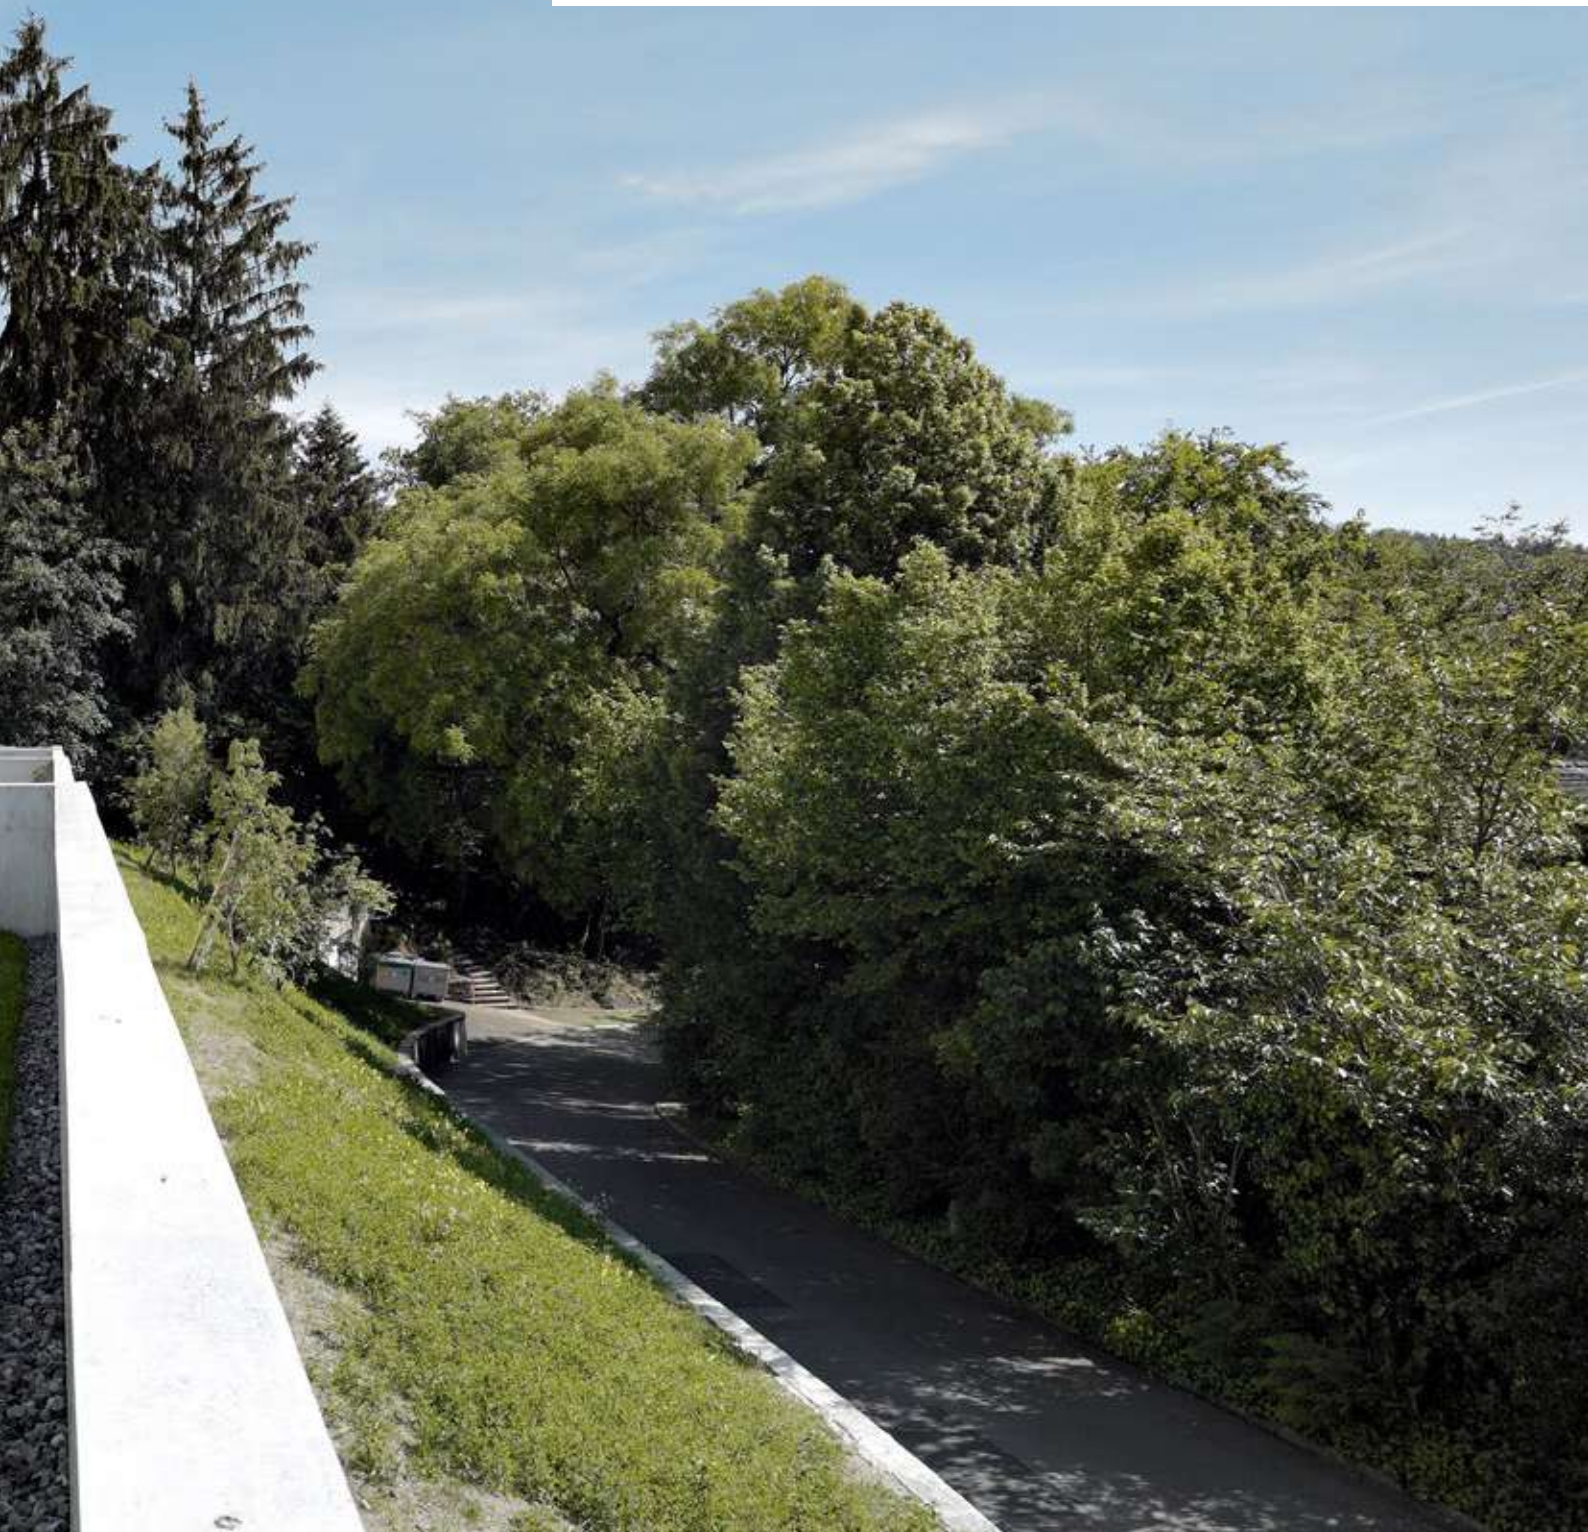

Sigara®

El toldo vertical Sigara® es más que una simple protección solar horizontal. Está disponible en las variantes de montaje interior y frontal y representa la solución ideal si busca un toldo que aporte creatividad a la estética de su edificio, ya que para el montaje en la fachada no es necesario un dintel. ¿O desea lograr una protección solar vertical en su balcón? Si es el caso, utilice el balcón superior para el montaje bajo techo.

Existe un sinfín de posibilidades. Tres extensas colecciones de telas y una amplia paleta de colores le ofrecen una variedad de telas y colores con las que puede modernizar su fachada.