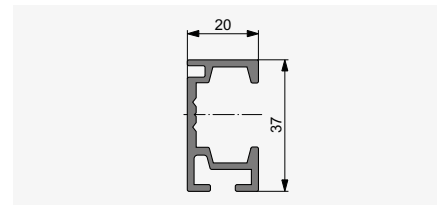

Rieles guía

SISTEMA EN NICHOS

Sigara®

Tipo de guía	Cable o barra guía		Rieles guía	
	Accionamiento manual	Accionamiento por motor	Accionamiento manual	Accionamiento por motor
Tejido individual				
Ancho mín. (bk)	400	600	400	650
Ancho máx. (bk)	4000	4000	3500	3500
Altura mín. (hl)	230	230	350	350
Altura máx. (hl)	3830	3830	3330	3330
Superficie máx.	10 m ²	10 m ²	8 m ²	8 m ²
Instalaciones acopladas	máx. 3 persianas*		máx. 3 persianas	
Ancho máx.	4000	8000**	6000	8000
Superficie máx.	10 m ²	24 m ²	8 m ²	18 m ²

* con Collection Soltis: tejido individual bk máx. 3500 | ** 7000 con Collection Soltis

Sección horizontal

Rieles guía

Cable / barra guía

Sección vertical: ejemplo bajo techo

Barra guía / cable

Rieles guía

Perfil en C redondo