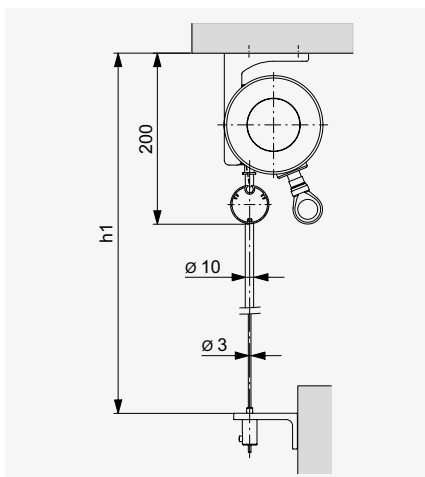

Sección vertical: ejemplo bajo techo

Barra guía / cable