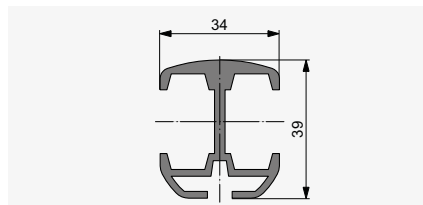

Sección vertical: ejemplo dintel

* Accionamiento manual min. 150 mm

SISTEMA EN NICHOS

Sigara®

Tipo de guía	Cable o barra guía		Rieles guía	
	Accionamiento manual	Accionamiento por motor	Accionamiento manual	Accionamiento por motor
Tejido individual				
Ancho mín. (bk)	400	600	400	650
Ancho máx. (bk)	4000	4000	3500	3500
Altura mín. (hl)	230	230	350	350
Altura máx. (hl)	3830	3830	3330	3330
Superficie máx.	10 m²	10 m²	8 m²	8 m²
Instalaciones acopladas	máx. 3 persianas*		máx. 3 persianas	
Ancho máx.	4000	8000**	6000	8000
Superficie máx.	10 m²	24 m²	8 m²	18 m²

* con Collection Soltis: tejido individual bk máx. 3500 | ** 7000 con Collection Soltis

Sección horizontal

Sección vertical: ejemplo bajo techo

Rieles guía

Guía doble