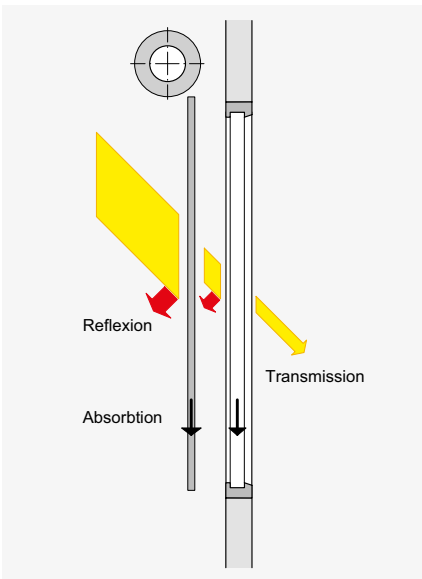

ATOMATISMOS

Sigara® puede accionarse a través de diferentes sistemas de mando: desde el sencillo emisor manual remoto hasta un mando central o un sistema de gestión de edificios, cuyo funcionamiento dependerá de la hora, la posición del sol y la meteorología.

Confort térmico

Las condiciones ambientales cambian a lo largo del día y de las estaciones. Con el mando de estores Griesser, podrá ajustar la protección solar a las condiciones variables del exterior según sus necesidades individuales. El ajuste es tan sencillo que aun así le quedará tiempo para dedicarse a las cosas más importantes de la vida.

Un óptimo concepto de luz natural que convierte la climatización artificial durante el verano en algo superficial. Le permite ahorrarse costes energéticos y probablemente algún que otro resfriado desagradable durante el verano. Por el contrario, durante el invierno el sistema de protección solar puede ofrecer protección contra el frío y dejar penetrar en el interior los rayos de sol poco frecuentes, de forma que también se pueden ahorrar costes energéticos y, claro está, pañuelos.

Confort visual

El bienestar en la propia vivienda también significa poder decidir por sí solo cuánto se quiere mostrar de uno mismo. Con Sigara® estará protegido contra miradas no deseadas procedentes del exterior

BiLine emisor manual