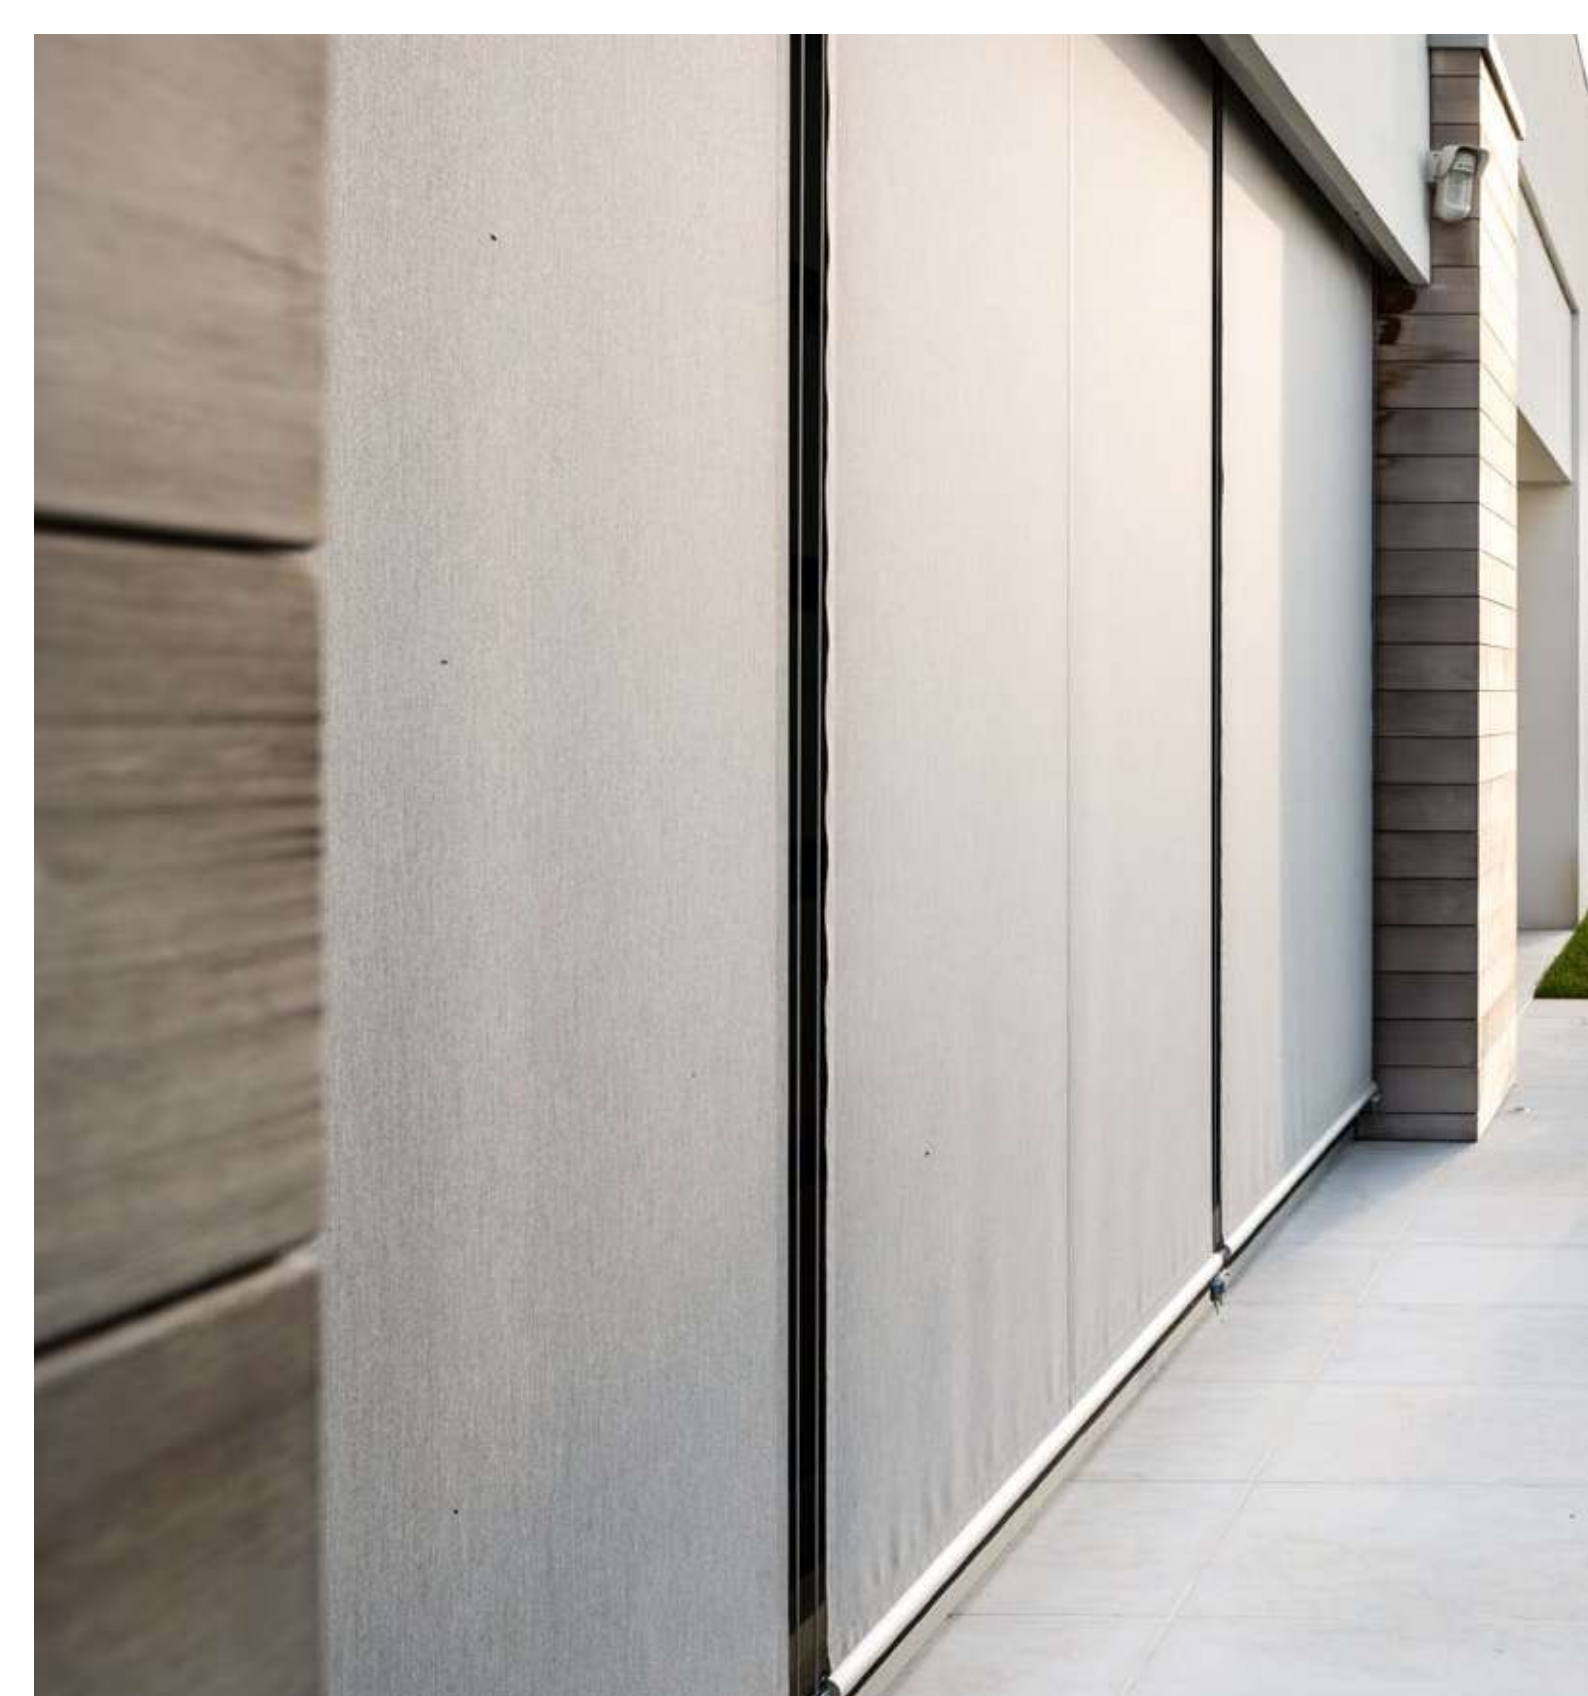

Su distribuidor:

Griesser, protección solar. Calidad desde 1882.
www.griessergroup.com