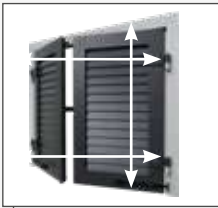

Mallorquinas de Griesser.
Mallorquinas practicables con bastidor de montaje

Mallorquinas practicables con bastidor de montaje

Sistema de bastidor de montaje para un montaje sencillo y rápido en el lugar de montaje. El bastidor de montaje rodea de manera estándar la abertura de la ventana, conformando un modelo de 3 partes. Las hojas y la guarnición seleccionada se montan previamente en fábrica utilizando el probado sistema de montaje SystemFix. Es muy sencillo, coloque el bastidor de montaje en la ventana y cuelgue las mallorquinas practicables. Todo ello con la más alta calidad de Griesser y su gran variedad de colores.

Medición sencilla

Montaje con goznes en bastidor de montaje

Características principales del producto: bastidor de montaje

SystemFix
Adaptación sencilla de la hoja

Fácil montaje

VENTAJAS DEL PRODUCTO EN DETALLE

Medición sencilla

Si mide la anchura y la altura de la ventana, ya tiene las medidas del bastidor de montaje.

Fácil montaje

Gracias al premontaje con herrajes, el bastidor de montaje puede instalarse de forma sencilla y rápida en la fachada.

Versión con mayor impermeabilidad a la luz

Gracias a la superficie de contacto de tres lados de la mallorquina practicable sobre el pliegue del bastidor.

Enmarcado perfecto de la ventana

El bastidor de montaje da un toque creativo, proporcionando a su fachada un «gancho» especial.