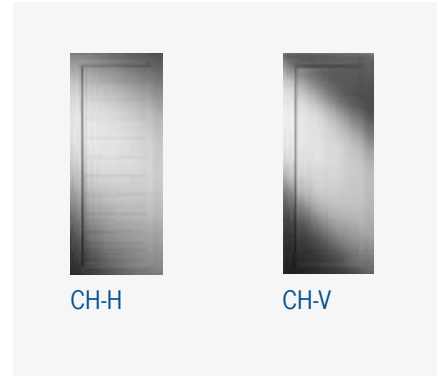

Versión con mayor impermeabilidad a la luz

Gracias a la superficie de contacto de tres lados de la mallorquina practicable sobre el pliegue del bastidor.

Enmarcado perfecto de la ventana

El bastidor de montaje da un toque creativo, proporcionando a su fachada un «gancho» especial.

TIPOS DE MALLORQUINAS

Lamas fijas

Modelo A (lamas ligeramente abiertas)

A-C A-CH (H/V) A-A-C A-C-A A-C-C C-A-A C-A-C C-C-A

Modelo R (lamas abiertas)

R-C R-CH (H/V) R-R-C R-C-R R-C-C C-R-R C-R-C C-C-R

Modelo T (lamas cerradas)

T-C T-CH (H/V) T-T-C T-C-T T-C-C C-T-T C-T-C C-C-T

Lamas móviles

Modelo B

B-A B-C B-CH (H/V) B-C-B C-B-C

Rellenos

Modelo C

Modelo CH (posibilidad en vertical y horizontal)

CH-H