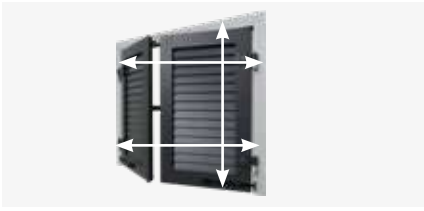

Mallorquinas de Griesser.
Mallorquinas practicables con bastidor de montaje

Mallorquinas practicables con bastidor de montaje

Sistema de bastidor de montaje para un montaje sencillo y rápido en el lugar de montaje. El bastidor de montaje rodea de manera estándar la abertura de la ventana, conformando un modelo de 3 partes. Las hojas y la guarnición seleccionada se montan previamente en fábrica utilizando el probado sistema de montaje SystemFix. Es muy sencillo, coloque el bastidor de montaje en la ventana y cuelgue las mallorquinas practicables. Todo ello con la más alta calidad de Griesser y su gran variedad de colores.

Medición sencilla

Montaje con goznes en bastidor de montaje

Características principales del producto: bastidor de montaje

SystemFix
Adaptación sencilla de la hoja

Fácil montaje

VENTAJAS DEL PRODUCTO EN DETALLE

Medición sencilla

Si mide la anchura y la altura de la ventana, ya tiene las medidas del bastidor de montaje.

Fácil montaje

Gracias al premontaje con herrajes, el bastidor de montaje puede instalarse de forma sencilla y rápida en la fachada.

Versión con mayor impermeabilidad a la luz

Gracias a la superficie de contacto de tres lados de la mallorquina practicable sobre el pliegue del bastidor.

Enmarcado perfecto de la ventana

El bastidor de montaje da un toque creativo, proporcionando a su fachada un «gancho» especial.